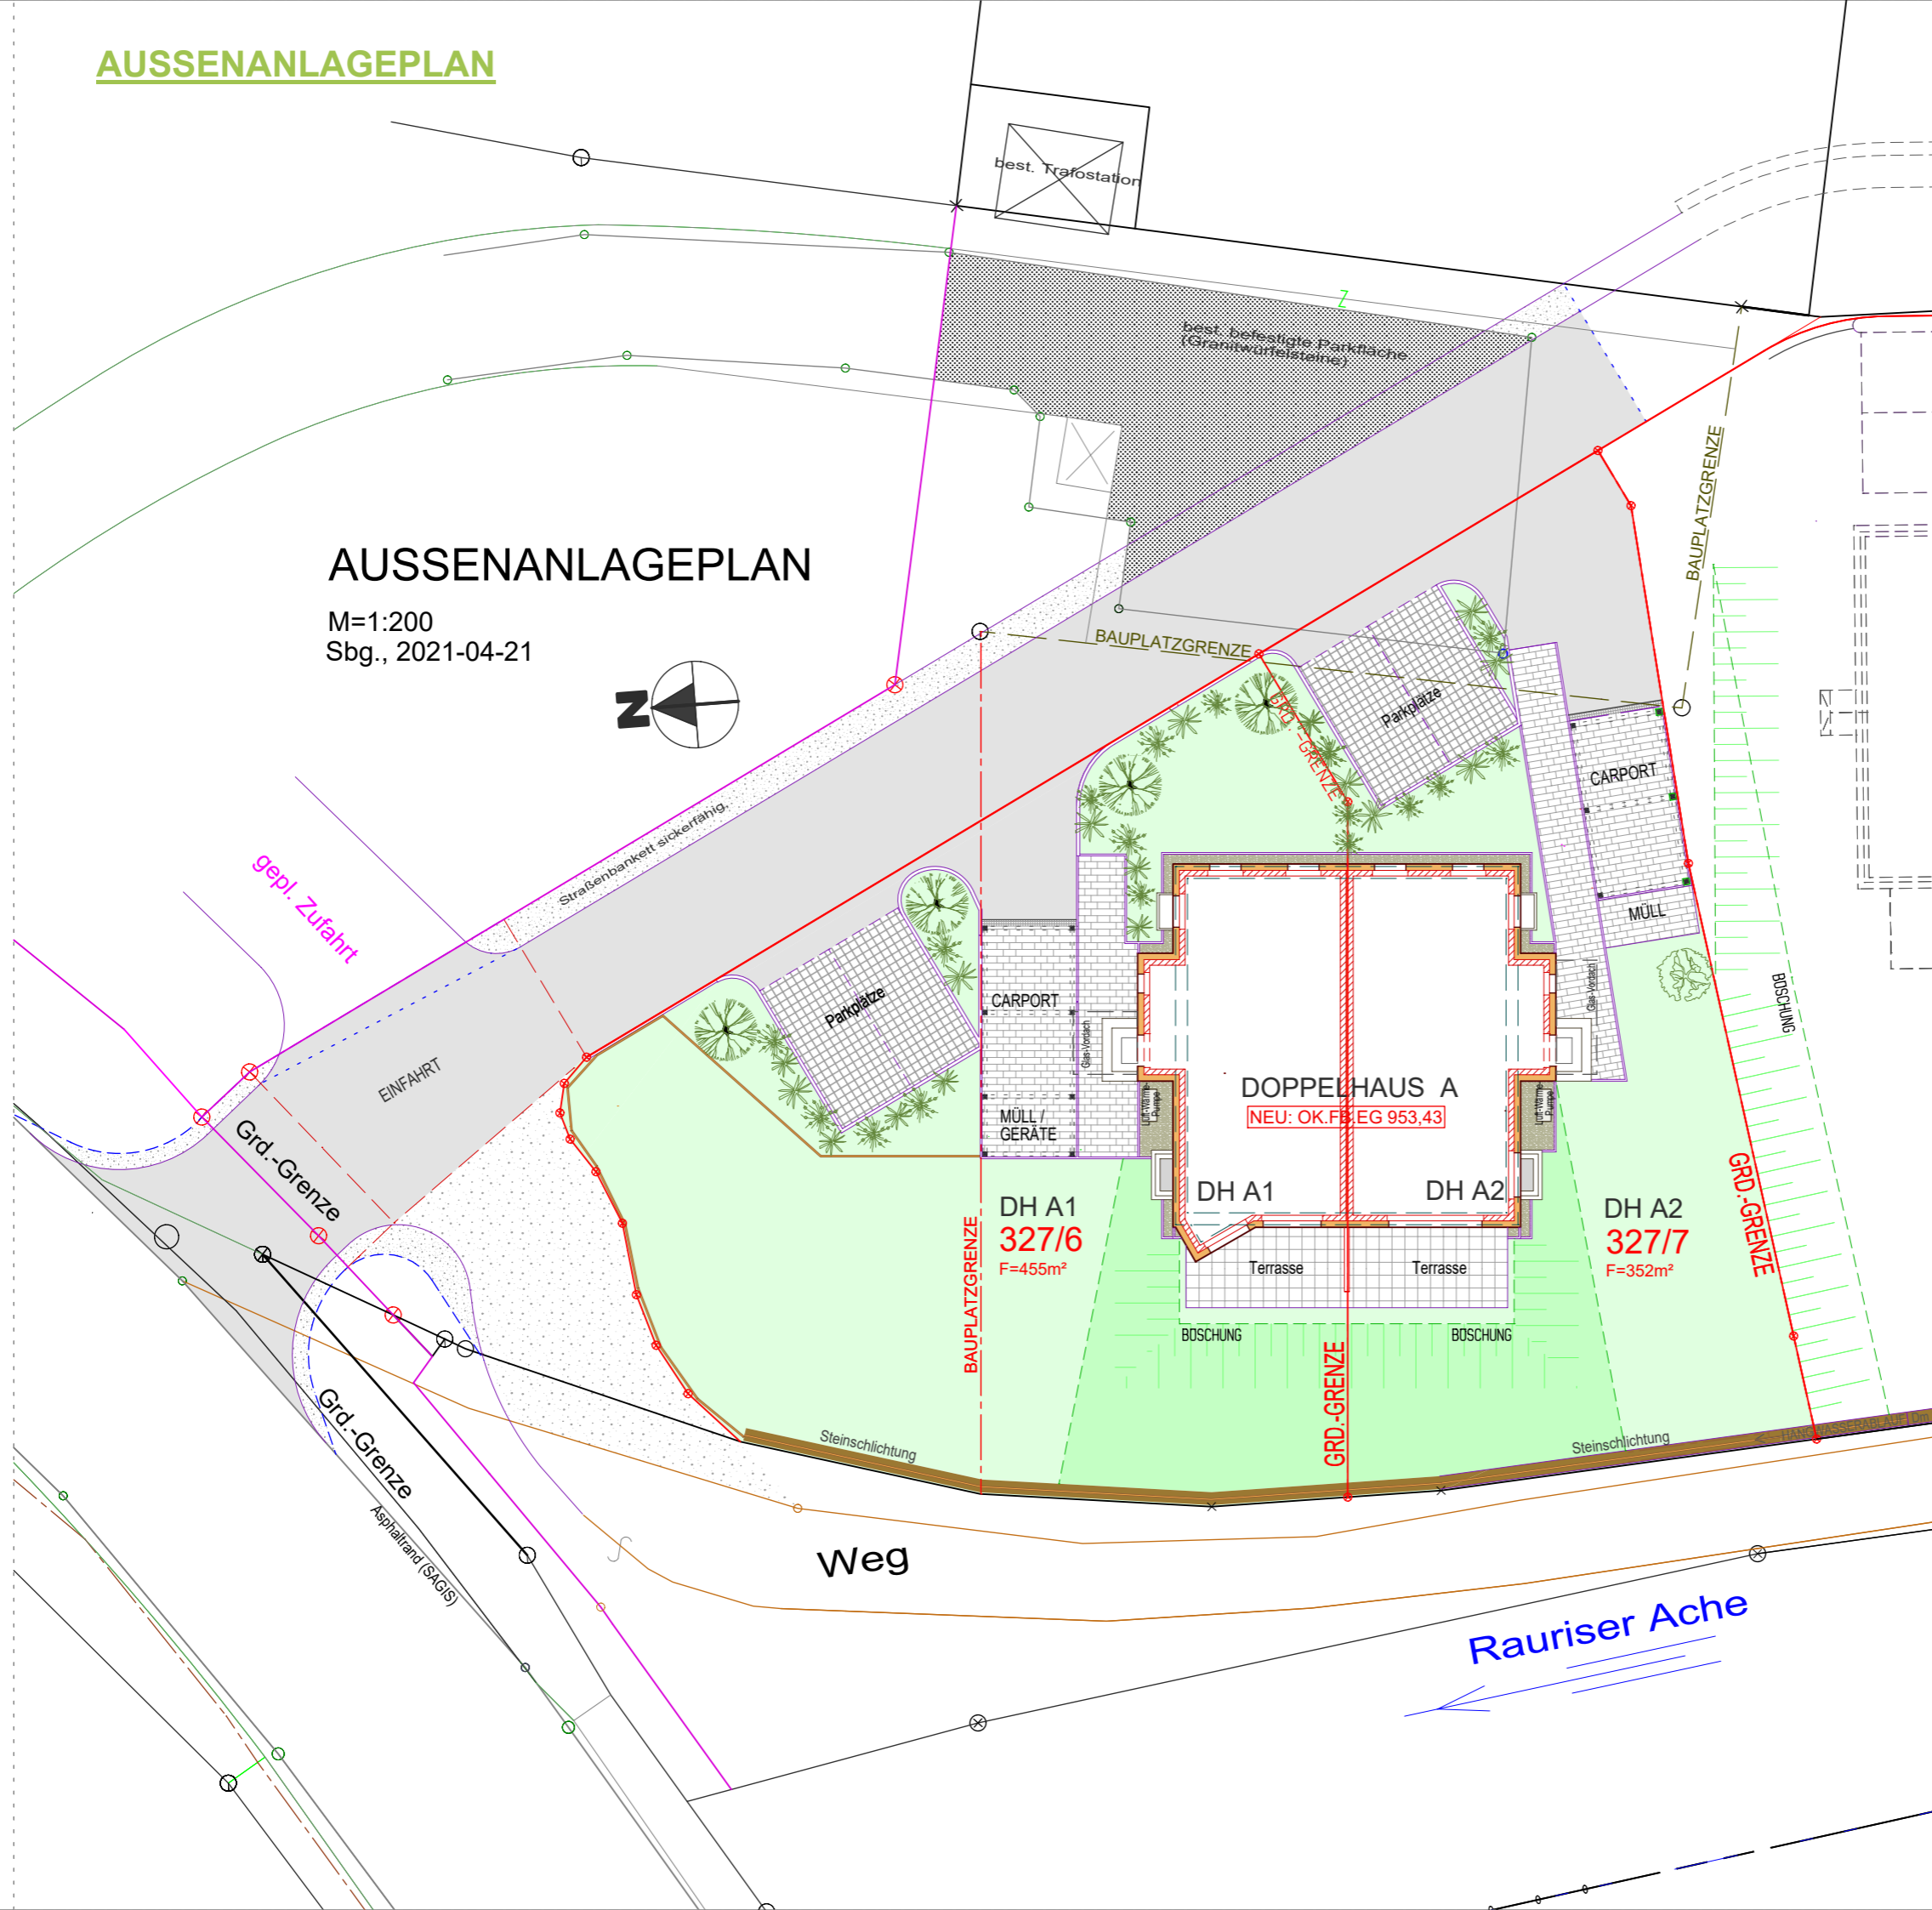

AUSSENANLAGEPLAN

"Am Sonnenplatz" Rauris-Wörth

Doppelhäuser A1 + A2

M = 1 : 200

AUSSENANLAGEPLAN

M=1:200
Sbg., 2021-04-21

SW = Sonderwunsch

Bei dieser planlichen Abbildung handelt es sich um eine schematische Darstellung, gültig ist das Naturmass. Die Möblierung ist Vorschlag des Bauträgers und ist nicht im Kaufpreis enthalten.

Stand 2021-05-04